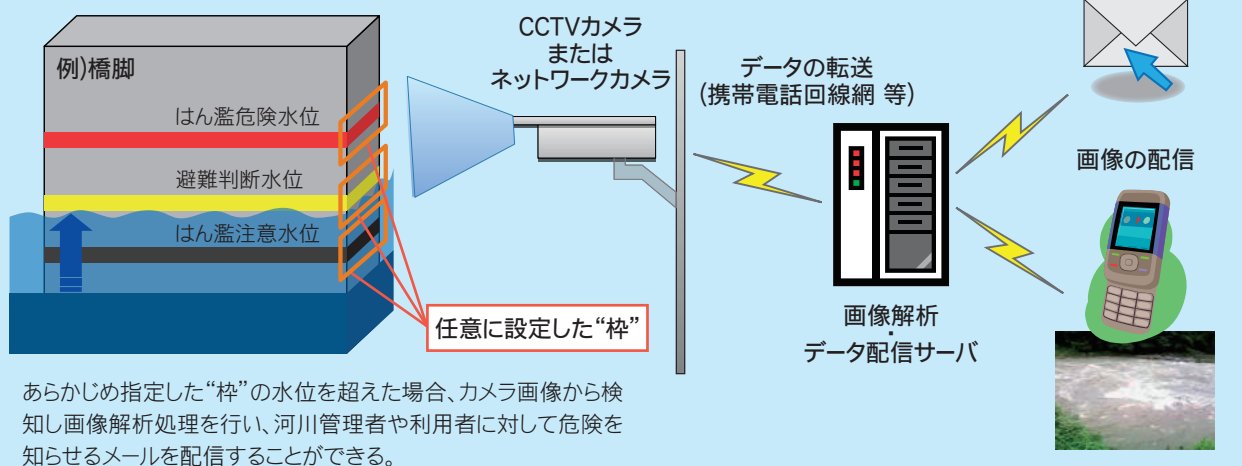

## ■ 背景

近年では、ゲリラ豪雨等が多発しており、局地的な豪雨などの影響により突発的な土砂災害等が全国各地で頻発しており、多くの方が被害に遭われています。また、川幅が狭い中小河川等では短時間で急激な水位上昇が発生し、下流部で遊んでいる利用者が水難事故に遭うケースが少なからず発生しています。

このような突発的な土砂災害や急激な水位上昇等の危険となる事象を画像や映像等から検知し、迅速にその情報をメール等で配信・提供することで、国民を守る技術が求められています。

## ■ システムの特長

本システムは、CCTV等の監視カメラから取得した画像・映像をリアルタイムに解析処理することで、さまざまな危険事象を遠隔地から自動監視することができます。

さらに、リアルタイム映像から危険事象を判別し、管理職員や住民等に対して、急激な水位上昇や土石流等の注意情報などを迅速にメール配信して通知することができます。

また、水位計や浸水センサーなどが設置できないような場所であっても、小型携帯通信端末機(モバイル通信カード等)をネットワークカメラ等と組み合わせ、画像をサーバに配信・蓄積することにより、スマートフォンや携帯電話等から、いつでもどこでも簡単に画像を閲覧・表示することができます。

## ■画面内の任意の場所を「センサー」とする機能

本システムは、リアルタイム映像の画面の中に任意で“枠”を設定し、この“枠”内に何らかの動きが発生すると、これを検知してアラートメールを登録者へ配信できる仕組みとなっています。

右図は、水位上昇を自動判別する事例を示しています。

- (1)リアルタイム映像画面内の任意の場所に“枠”を設定する
- (2)設定した“枠”の中に急激に上昇した水面が入る
- (3)正常時の画像とリアルタイム映像をサーバー側で比較解析
- (4)危険情報(アラートメール)と画像データを登録者へ配信

このシステムの特長は、危険事象を検知するためのセンサー部分を“範囲枠”として任意の場所に設定可能なことです。

さらに、この“枠”は画面内に複数個設定することができ、段階的にアラートメールを発信することもできます。この機能により、例えば住民などが避難行動に至るまでの準備を順次行えるようにするために、段階的にメールを配信することが可能となります。

画面の任意箇所を「センサー」とする仕組み