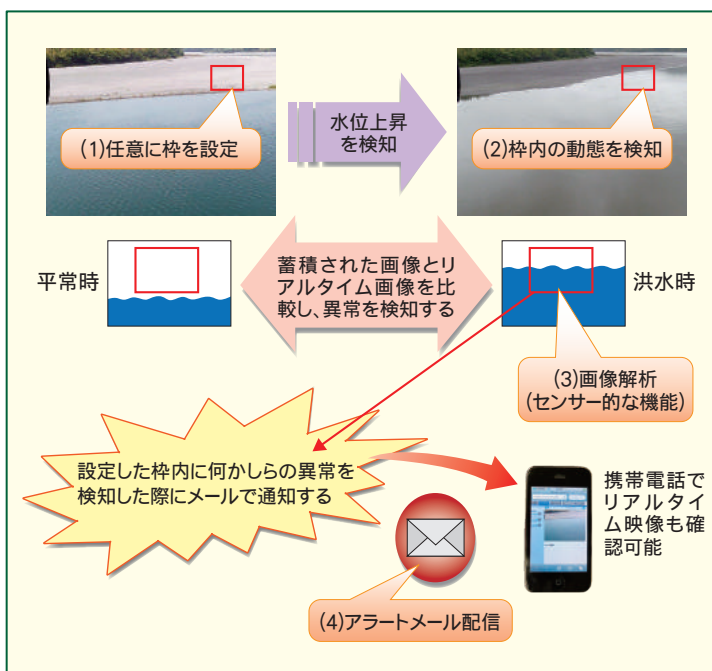

## ■ 背景

近年では、ゲリラ豪雨等が多発しており、局地的な豪雨などの影響により突発的な土砂災害等が全国各地で頻発しており、多くの方が被害に遭われています。また、川幅が狭い中小河川等では短時間で急激な水位上昇が発生し、下流部で遊んでいる利用者が水難事故に遭うケースが少なからず発生しています。

このような突発的な土砂災害や急激な水位上昇等の危険となる事象を画像や映像等から検知し、迅速にその情報をメール等で配信・提供することで、国民を守る技術が求められています。

### 防災対策システムの構成

## ■画面内の任意の場所を「センサー」とする機能

本システムは、リアルタイム映像の画面の中に任意で“枠”を設定し、この“枠”内に何らかの動きが発生すると、これを検知してアラートメールを登録者へ配信できる仕組みとなっています。

右図は、水位上昇を自動判別する事例を示しています。

- (1)リアルタイム映像画面内の任意の場所に“枠”を設定する
- (2)設定した“枠”の中に急激に上昇した水面が入る
- (3)正常時の画像とリアルタイム映像をサーバー側で比較解析
- (4)危険情報(アラートメール)と画像データを登録者へ配信

このシステムの特長は、危険事象を検知するためのセンサー部分を“範囲枠”として任意の場所に設定可能なことです。

さらに、この“枠”は画面内に複数個設定することができ、段階的にアラートメールを発信することもできます。この機能により、例えば住民などが避難行動に至るまでの準備を順次行えるようにするために、段階的にメールを配信することが可能となります。

画面の任意箇所を「センサー」とする仕組み