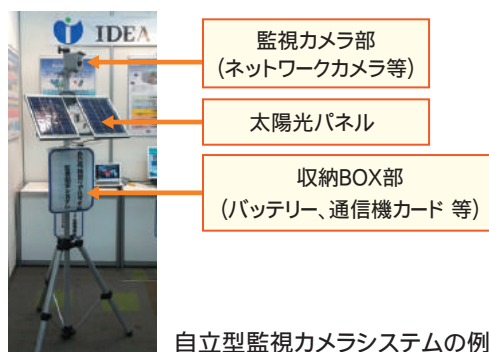

自立型監視カメラシステムの例

このように、リアルタイムに取得した画像・映像情報を活用して、危険となる事象を短時間での確に捉え、住民等へメール配信して通知する技術をご提供いたします。

本	土	環	境	研	社	〒154-8585	東京都世田谷区駒沢 3-15-1	TEL:03-4544-7600
国	境	境	研	究	所	〒224-0025	神奈川県横浜市都筑区早渕 2-2-2	TEL:045-593-7600
環	境	創	造	研	究	〒421-0212	静岡県焼津市利右衛門 1334-5	TEL:054-622-9551
大	阪	支	社	支	社	〒559-8519	大阪府大阪市住之江区南港北 1-24-22	TEL:06-4703-2800
沖	縄	支	社	支	社	〒900-0003	沖縄県那覇市安謝 2-6-19	TEL:098-868-8884
札	幌	支	店	支	店	〒060-0062	北海道札幌市中央区南二条西 9-1-2	TEL:011-272-2882
東	北	支	店	支	店	〒980-0012	宮城県仙台市青葉区錦町 1-1-11	TEL:022-263-6744
福	島	支	店	支	店	〒960-8011	福島県福島市宮下町 17-18	TEL:024-531-2911
北	名	支	店	支	店	〒950-0087	新潟県新潟市中央区東大通 2-5-1	TEL:025-241-0283
古	屋	支	店	支	店	〒455-0032	愛知県名古屋市中区入船 1-7-15	TEL:052-654-2551
中	国	支	店	支	店	〒730-0841	広島県広島市中区舟入町 6-5	TEL:082-207-0141
四	国	支	店	支	店	〒780-0053	高知県高知市駅前町 2-16	TEL:088-820-7701
九	州	支	店	支	店	〒812-0055	福岡県福岡市東区東浜 1-5-12	TEL:092-641-7878