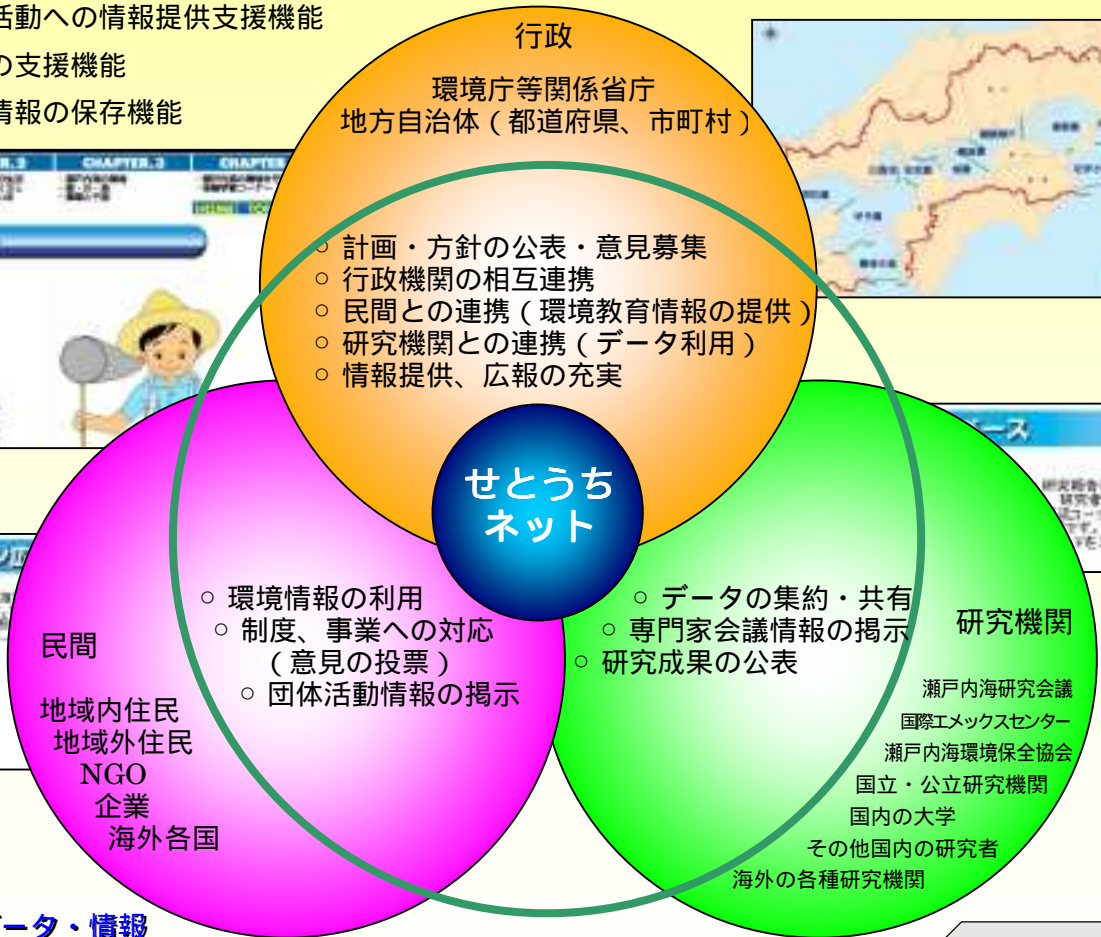

# 環境保全対策・各種政策の支援ネットワーク

■ **せとうちネットの御紹介** <http://www.seto.or.jp/>

当社が作成、情報整理、収集をお手伝いしたホームページです。地域住民、企業、研究者、行政が三位一体となって総合的な沿岸域の環境管理を進めていくために、瀬戸内海的环境保全・創造に関する情報や知識の共有を実現した情報提供システムを構築しました（運用・管理：社団法人瀬戸内海環境保全協会）。

■ **構築システムの機能**

- ① 政策決定支援機能
- ② 調査・研究機関へのデータ・情報提供の支援機能
- ③ 環境データ・情報の公開機能
- ④ 環境保全活動への情報提供支援機能
- ⑤ 環境教育の支援機能
- ⑥ データ・情報の保存機能

■ **収集したデータ・情報**

- ① 環境に関するデータ
- ② 社会経済データや各種計画に関する情報
- ③ 文化・歴史のデータ・情報
- ④ 大学・研究機関の瀬戸内海に関する調査・研究に関する情報
- ⑤ 行政機関・関係団体の調査・研究に関する情報
- ⑥ NGO・環境保全活動に関する情報