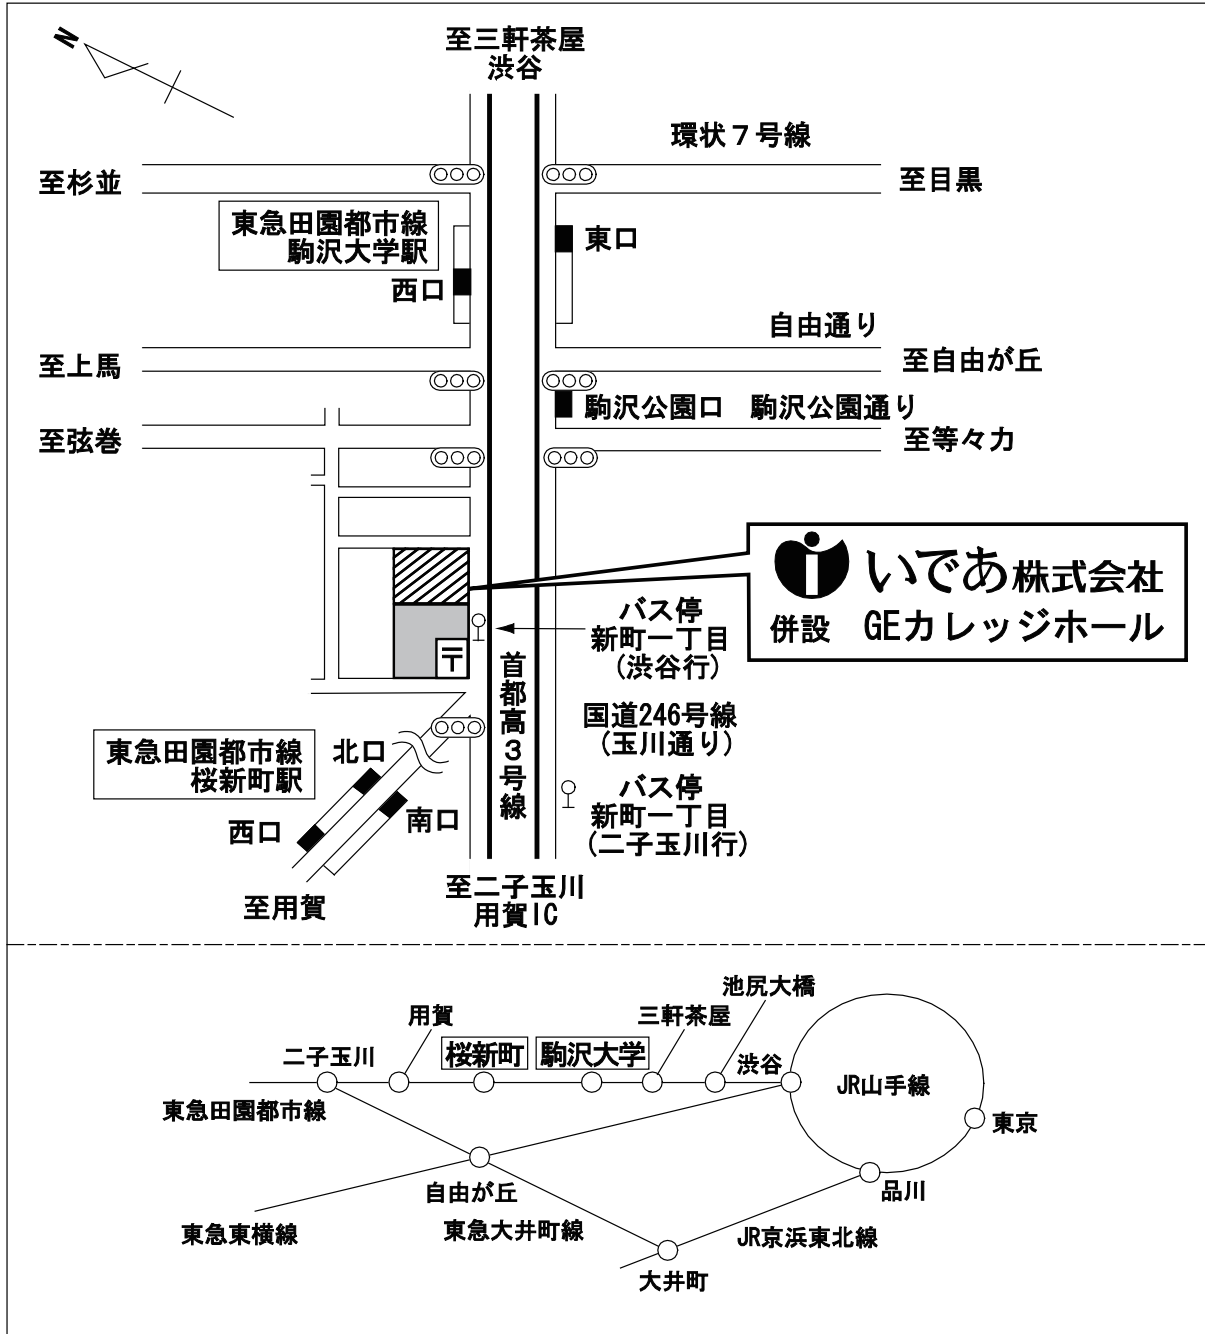

# いであ株式会社（本社）のご案内図

住 所：東京都世田谷区駒沢三丁目 15 番 1 号

電話 03-4544-7600（代表）

交 通：東急田園都市線（地下鉄半蔵門線直通）

駒沢大学駅（西口）から 徒歩 12分

桜新町駅（北口）から 徒歩 12分